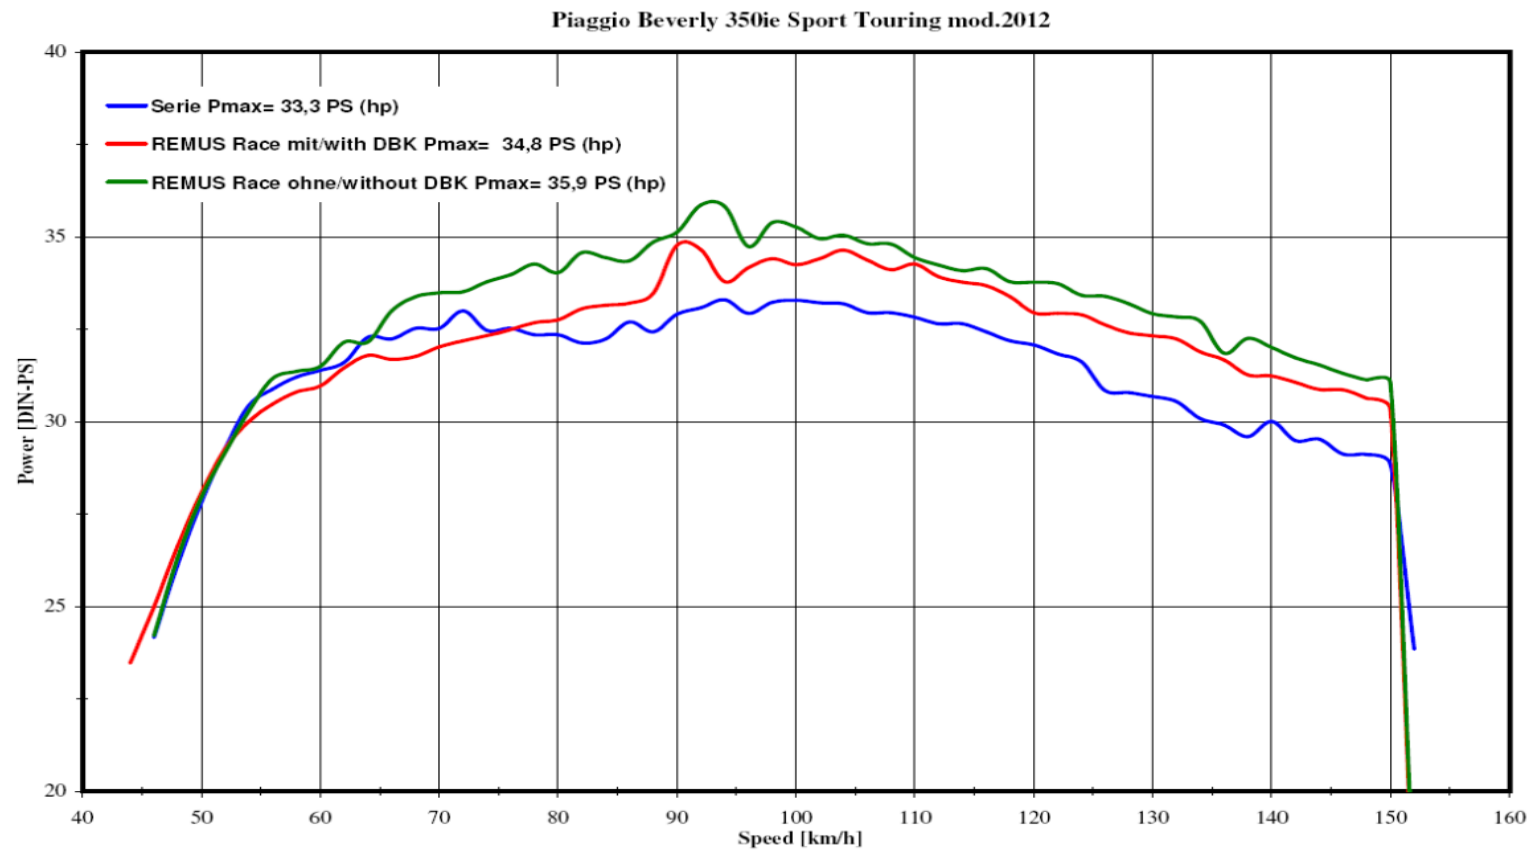

Technische Änderungen und Irrtümer bleiben vorbehalten.
Subject to technical alterations and errors.

REMUS Innovation GmbH
Dr.-Niederdorfer-Straße 25, A-8572 Bärnbach
phone/Tel: 0043 (0)3142 / 69 00 - 0
fax/Fax: 0043 (0)3142 / 69 00 - 291
office@remus.at, www.remus.eu