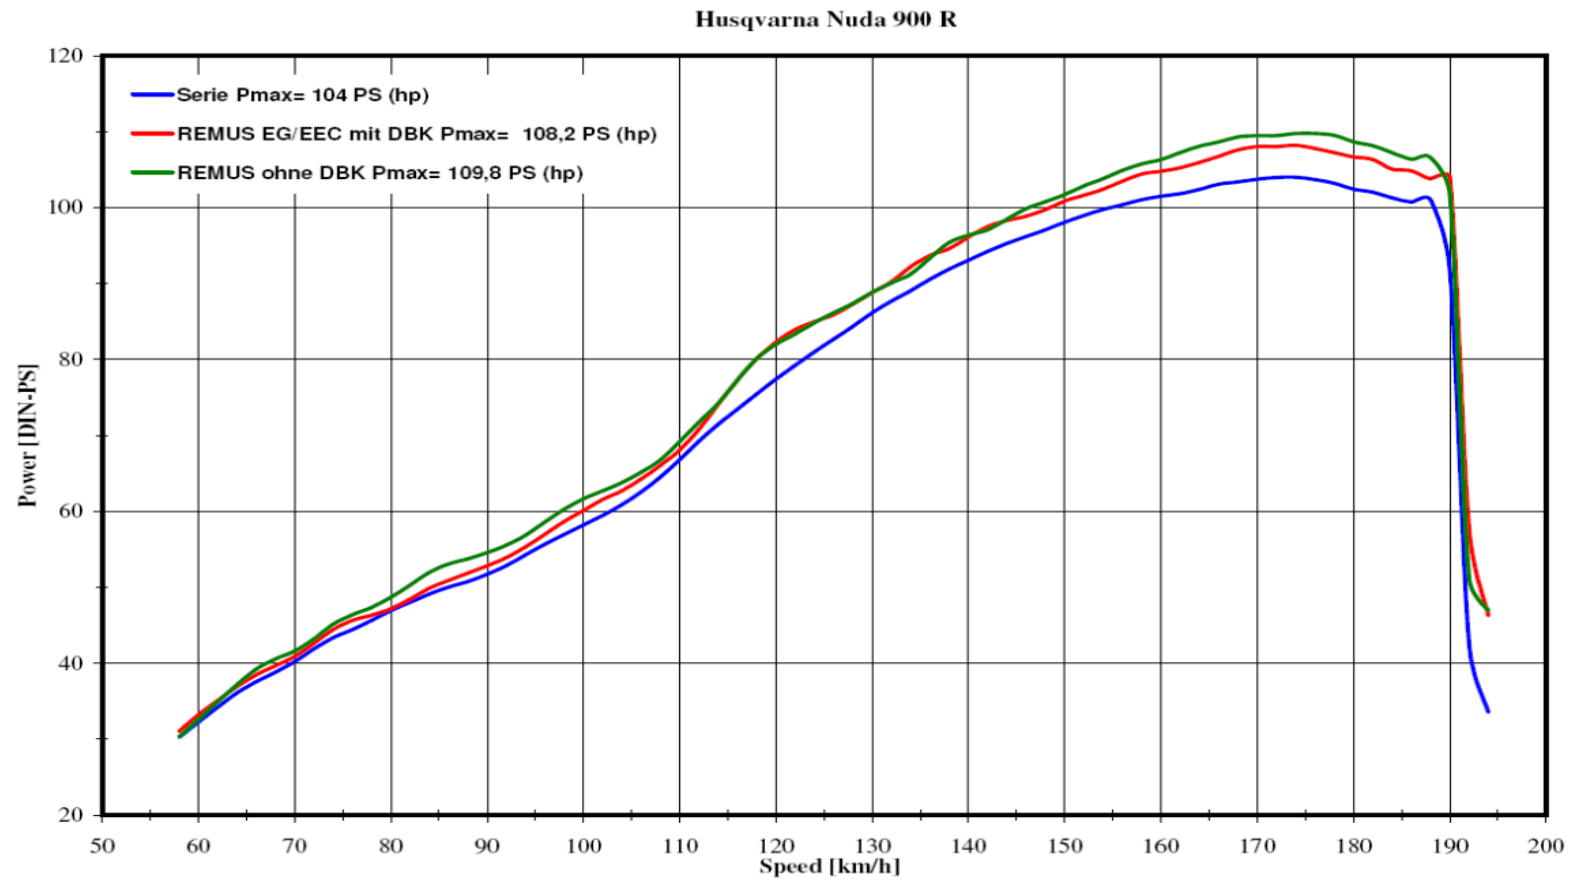

Gewicht / weight (kg)			
Außenmantel / sleeve	Stock	Remus	
		Edelstahl / SS	Titan
Schalldämpfer inkl. Verbindungsrohr muffler incl. connecting tube EG/ABE/EEC	3.20	1.95	1.65

REMUS Innovation GmbH
 Dr.-Niederdorfer-Straße 25, A-8572 Bärnbach
 phone/Tel: 0043 (0)3142 / 69 00 - 0
 fax/Fax: 0043 (0)3142 / 69 00 - 291
 office@remus.at, www.remus.eu