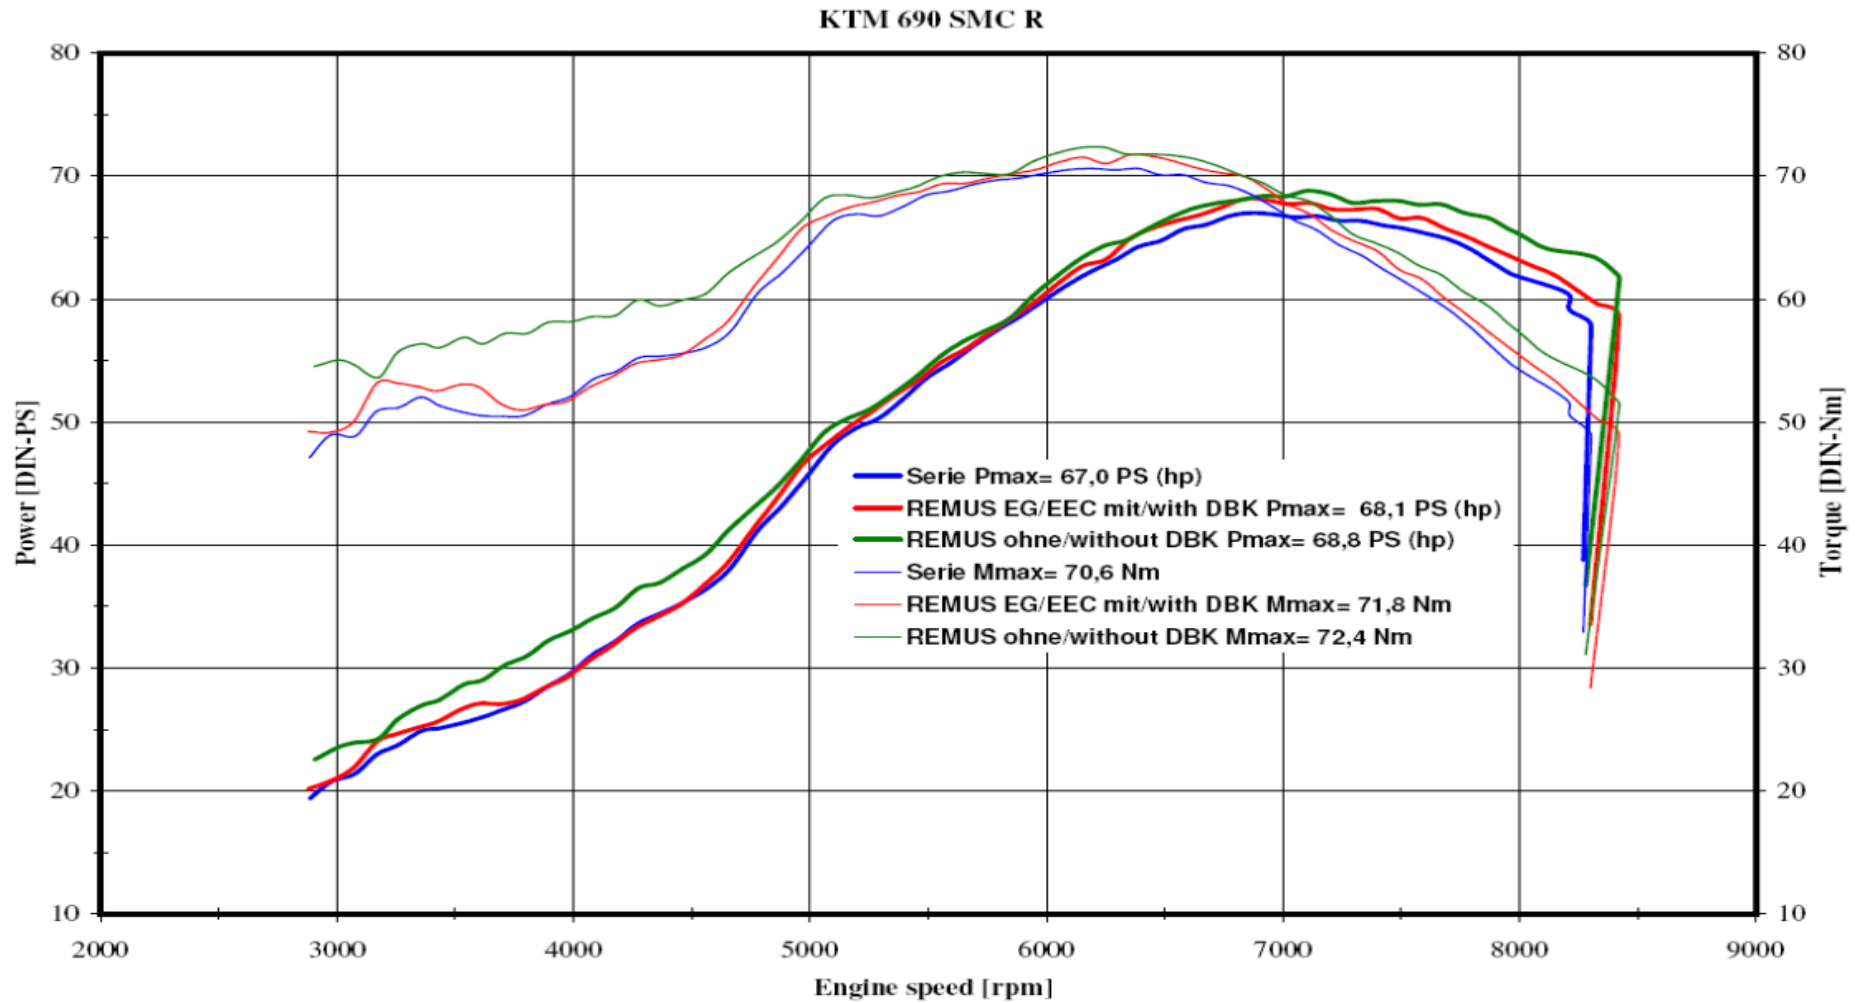

Leistungsdiagramm / Dyno chart

Technische Änderungen und Irrtümer bleiben vorbehalten.

Subject to technical alterations and errors.

REMUS Innovation GmbH

Dr.-Niederdorfer-Straße 25, A-8572 Bärbach

phone/Tel: 0043 (0)3142 / 69 00 - 0

fax/Fax: 0043 (0)3142 / 69 00 - 291

office@remus.at, www.remus.eu