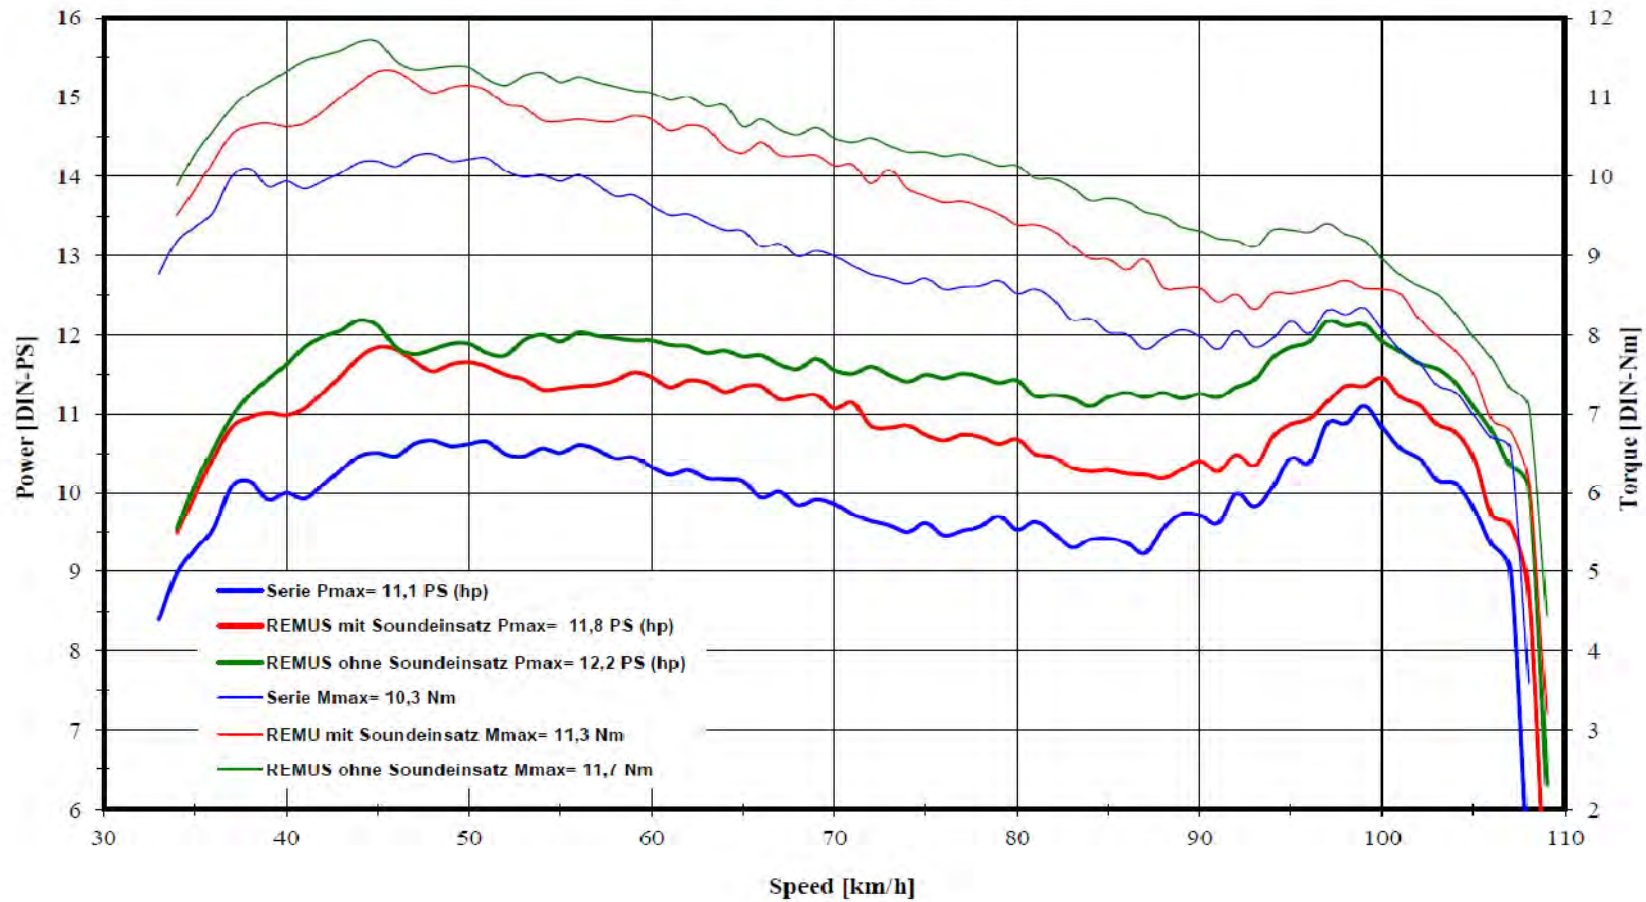

Piaggio Vespa 946 Mod.13

Technische Änderungen und Irrtümer bleiben vorbehalten.
Subject to technical alterations and errors.

REMUS Innovation GmbH
Dr.-Niederdorfer-Straße 25, A-8572 Bärnbach
phone/Tel: 0043 (0)3142 / 69 00 - 0
fax/Fax: 0043 (0)3142 / 69 00 - 291
office@remus.at, www.remus.eu