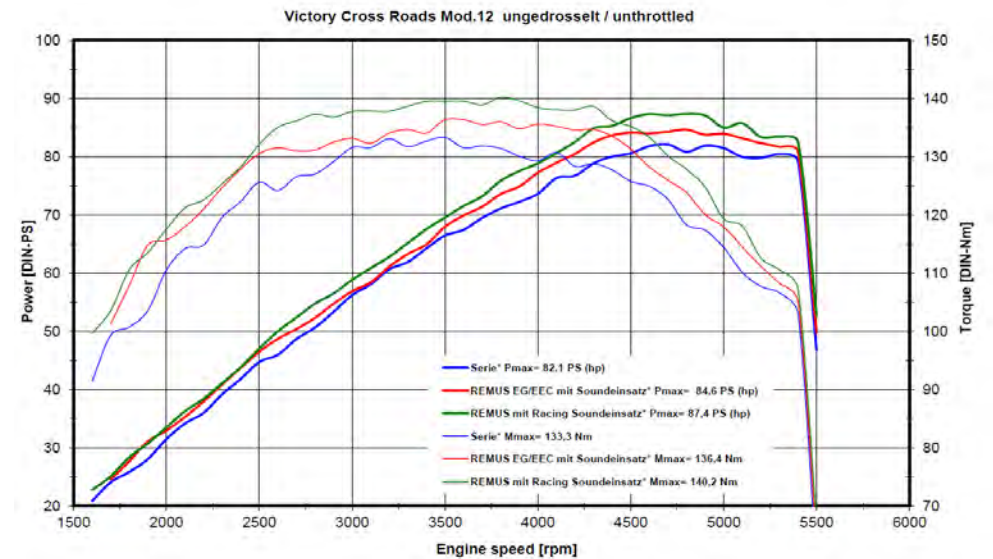

Leistungsdiagramm / Dyno chart

Technische Änderungen und Irrtümer bleiben vorbehalten.
Subject to technical alterations and errors.

REMUS Innovation GmbH
Dr.-Niederdorfer-Strasse 25, A-8572 Bärnbach
phone/Tel: 0043 (0)3142 / 69 00 - 0
fax/Fax: 0043 (0)3142 / 69 00 - 291
office@remus.at, www.remus.eu