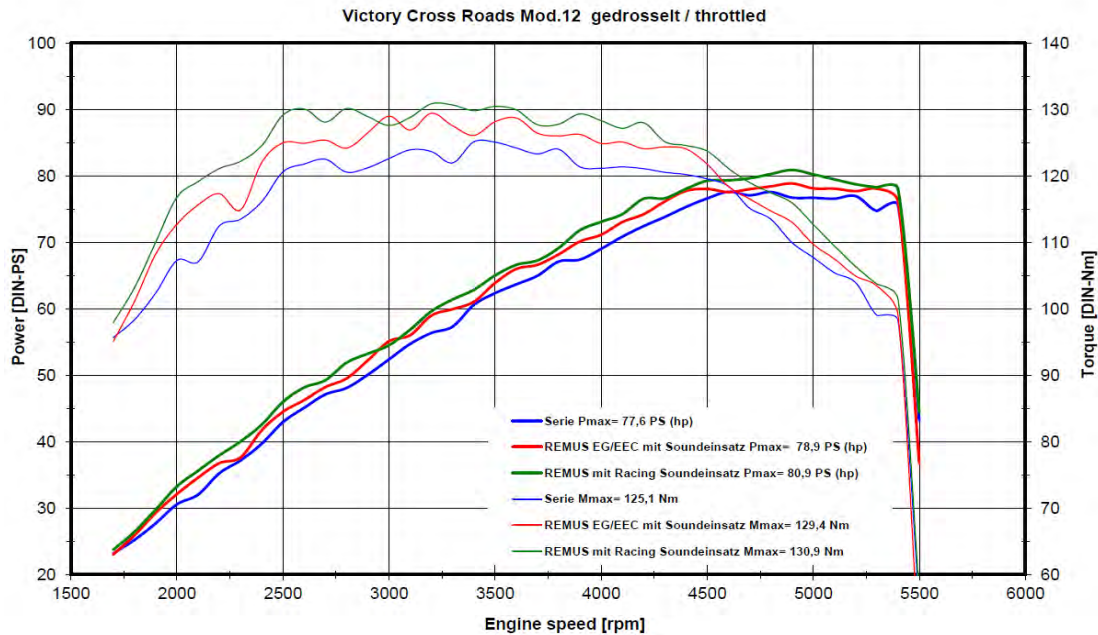

Leistungsdiagramm / Dyno chart

Technische Änderungen und Irrtümer bleiben vorbehalten.
Subject to technical alterations and errors.

REMUS Innovation GmbH
Dr.-Niederdorfer-Strasse 25, A-8572 Bärnbach
phone/Tel: 0043 (0)3142 / 69 00 - 0
fax/Fax: 0043 (0)3142 / 69 00 - 291
office@remus.at, www.remus.eu