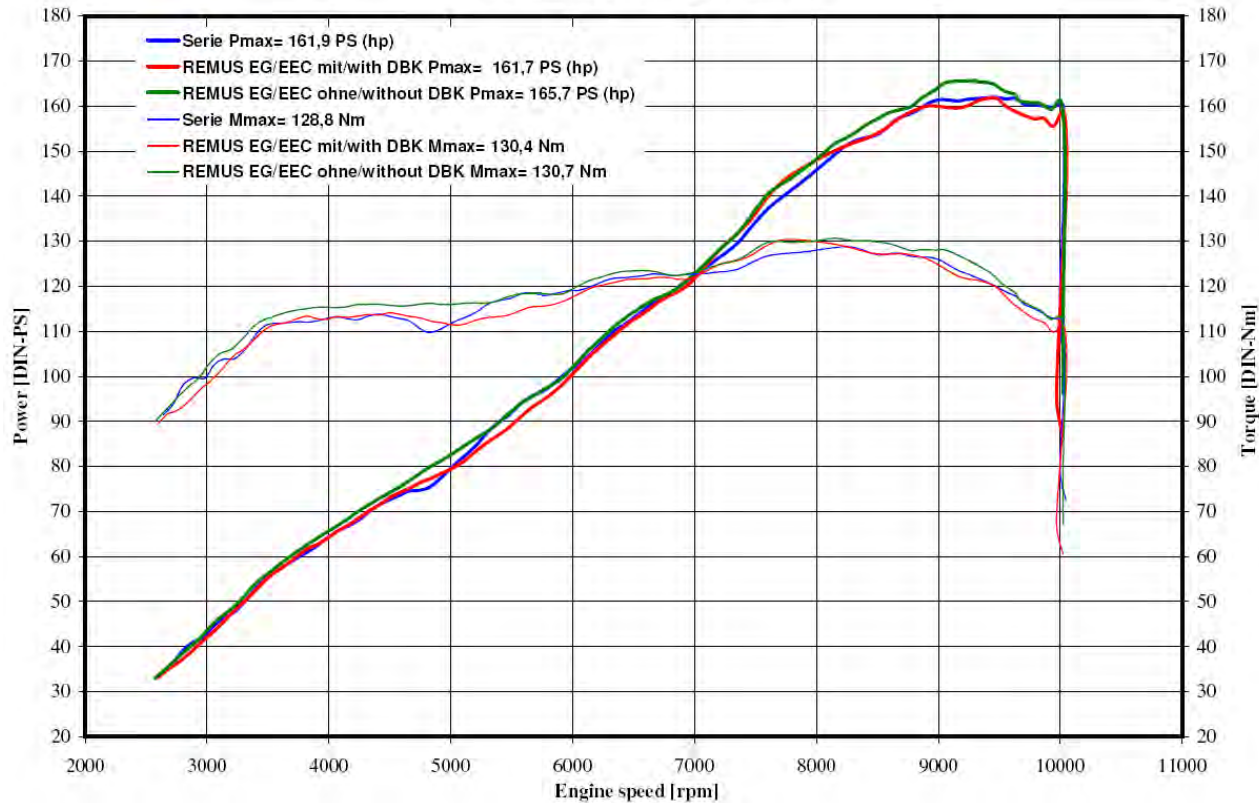

### Leistungsdiagramm / Dyno chart

Ducati Diavel 1200 Carbon ABS - 2011

Technische Änderungen und Irrtümer bleiben vorbehalten.

Subject to technical alterations and errors.